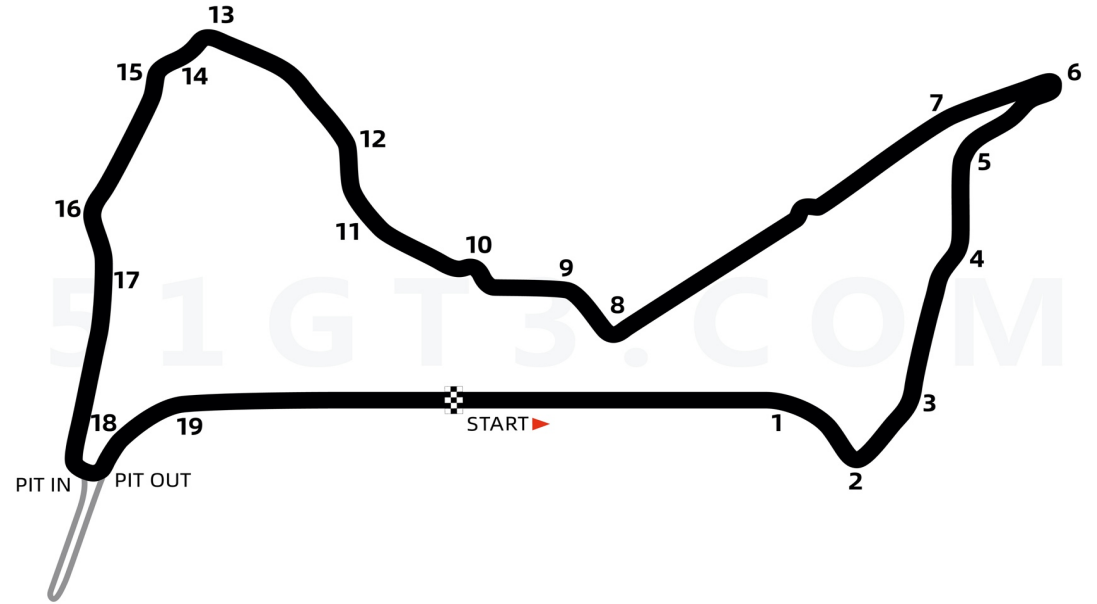

51GT3.COM进阶训练版赛道图-泰国挽盛街道赛

车手姓名: _____ 活动名称: _____

日期&时间: _____ 最快圈速: _____

Lap No.01	_____	Lap No.08	_____
Lap No.02	_____	Lap No.09	_____
Lap No.03	_____	Lap No.10	_____
Lap No.04	_____	Lap No.11	_____
Lap No.05	_____	Lap No.12	_____
Lap No.06	_____	Lap No.13	_____
Lap No.07	_____	Lap No.14	_____

	T1	T2	T3	T4	T5	T6	T7	T8	T9	T10	T11	T12	T13	T14	T15	T16	T17	T18	T19
Gear																			
Brake Point																			

Notes

参考1：常用旗语		参考2：本赛道圈速	
	赛道开放	车型	圈速
	当前弯道减速不要超车	Porsche 911 GT3 CUP (991.2)	1.34.942
	返回维修区	Porsche 911 GT3 CUP (991.2)	1.35.091
	本节结束返回维修区	Porsche 911 GT3 CUP (991.2)	1.35.159
		完整圈速数据视频在51GT3.COM	