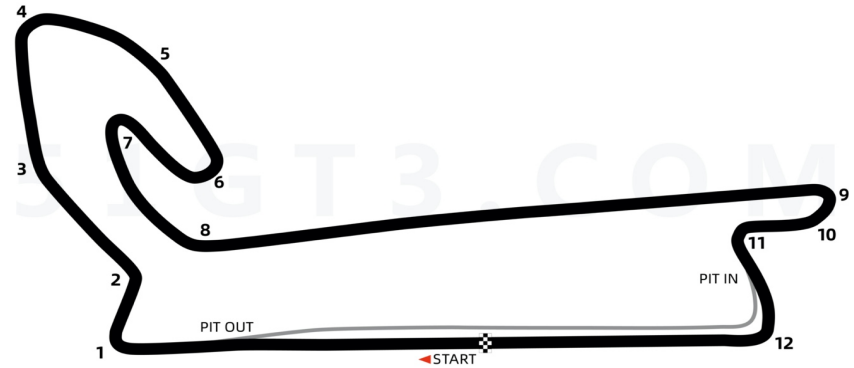

51GT3.COM进阶训练版赛道图-广东国际赛车场

车手姓名: _____ 活动名称: _____

日期&时间: _____ 最快圈速: _____

Lap No.01 _____ Lap No.08 _____

Lap No.02 _____ Lap No.09 _____

Lap No.03 _____ Lap No.10 _____

Lap No.04 _____ Lap No.11 _____

Lap No.05 _____ Lap No.12 _____

Lap No.06 _____ Lap No.13 _____

Lap No.07 _____ Lap No.14 _____

	T1	T2	T3	T4	T5	T6	T7	T8	T9	T10	T11	T12
Gear												
Brake Point												

Notes

参考1：常用旗语

- 赛道开放
- 当前弯道减速不要超车
- 返回维修区
- 本节结束返回维修区

参考2：本赛道圈速

车型	圈速
雷诺 CLIO CUP	1.31.729
本田 GK5	1.32.179
Radical sr3	1.23.502

完整圈速数据视频在51GT3.COM