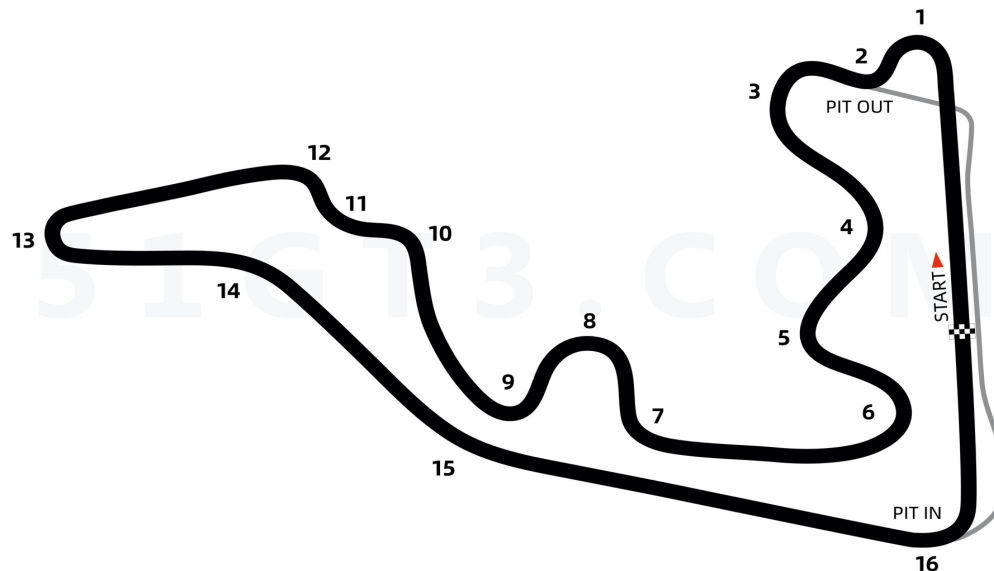

51GT3.COM进阶训练版赛道图-浙江国际赛车场

车手姓名: _____ 活动名称: _____

日期&时间: _____ 最快圈速: _____

Lap No.01	_____	Lap No.08	_____
Lap No.02	_____	Lap No.09	_____
Lap No.03	_____	Lap No.10	_____
Lap No.04	_____	Lap No.11	_____
Lap No.05	_____	Lap No.12	_____
Lap No.06	_____	Lap No.13	_____
Lap No.07	_____	Lap No.14	_____

	T1	T2	T3	T4	T5	T6	T7	T8	T9	T10	T11	T12	T13	T14	T15	T16
Gear																
Brake Point																

Notes

参考1：常用旗语		参考2：本赛道圈速	
	赛道开放	车型	圈速
	当前弯道减速不要超车	Mercedes AMG GT3	1.28.274
	返回维修区	Lamborghini Huracn Super Trof	1.28.872
	本节结束返回维修区	Audi RS3 LMS	1.35.630