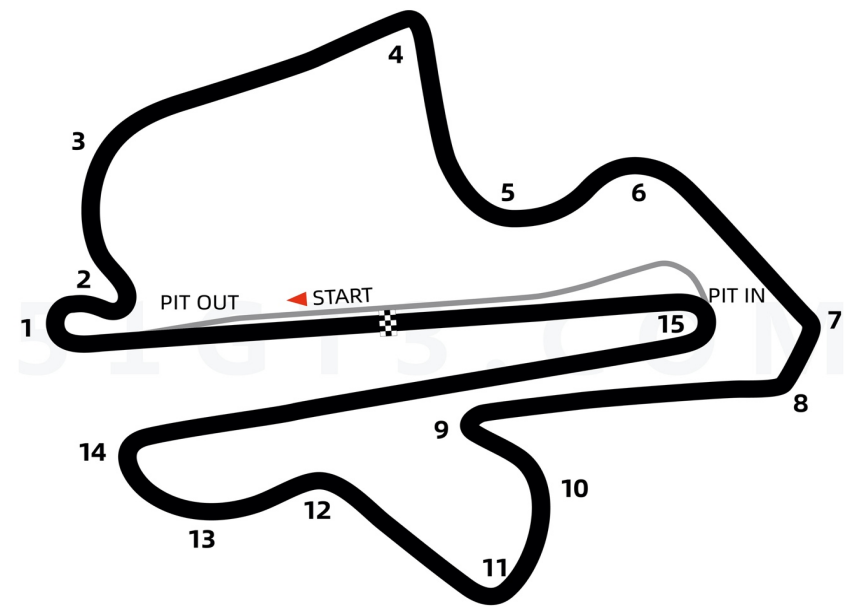

51GT3.COM进阶训练版赛道图-马来西亚雪邦国际赛道

车手姓名: _____ 活动名称: _____

日期&时间: _____ 最快圈速: _____

Lap No.01	_____	Lap No.08	_____
Lap No.02	_____	Lap No.09	_____
Lap No.03	_____	Lap No.10	_____
Lap No.04	_____	Lap No.11	_____
Lap No.05	_____	Lap No.12	_____
Lap No.06	_____	Lap No.13	_____
Lap No.07	_____	Lap No.14	_____

	T1	T2	T3	T4	T5	T6	T7	T8	T9	T10	T11	T12	T13	T14	T15
Gear															
Brake Point															

Notes

参考1：常用旗语	参考2：本赛道圈速
 赛道开放	车型 圈速
 当前弯道减速不要超车	Porsche 911 GT3 CUP (991.2) 2.06.138
 返回维修区	Porsche 911 GT3 CUP (991.2) 2.06.229
 本节结束返回维修区	Porsche 911 GT3 CUP (991.2) 2.06.416