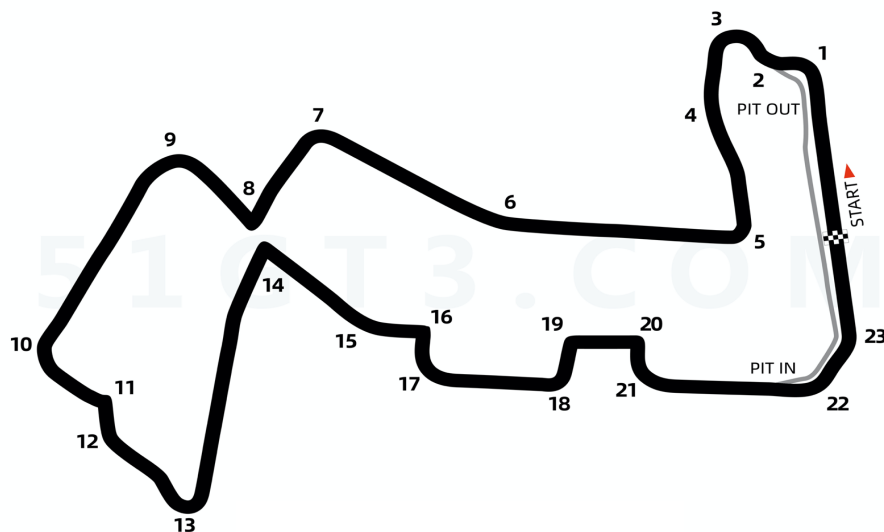

51GT3.COM进阶训练版赛道图-新加坡滨海湾街道赛道

车手姓名: _____ 活动名称: _____

日期&时间: _____ 最快圈速: _____

Lap No.01	_____	Lap No.08	_____
Lap No.02	_____	Lap No.09	_____
Lap No.03	_____	Lap No.10	_____
Lap No.04	_____	Lap No.11	_____
Lap No.05	_____	Lap No.12	_____
Lap No.06	_____	Lap No.13	_____
Lap No.07	_____	Lap No.14	_____

	T1	T2	T3	T4	T5	T6	T7	T8	T9	T10	T11	T12	T13	T14	T15	T16	T17	T18	T19	T20	T21	T22	T23
Gear																							
Brake Point																							

Notes

参考1：常用旗语		参考2：本赛道圈速	
	赛道开放	车型	圈速
	当前弯道减速不要超车	Porsche 911 GT3 CUP (991.2)	1.16.447
	返回维修区	Porsche 911 GT3 CUP (991.2)	1.17.230
	本节结束返回维修区	Porsche 911 GT3 CUP (991.2)	1.17.582
		完整圈速数据视频在51GT3.COM	