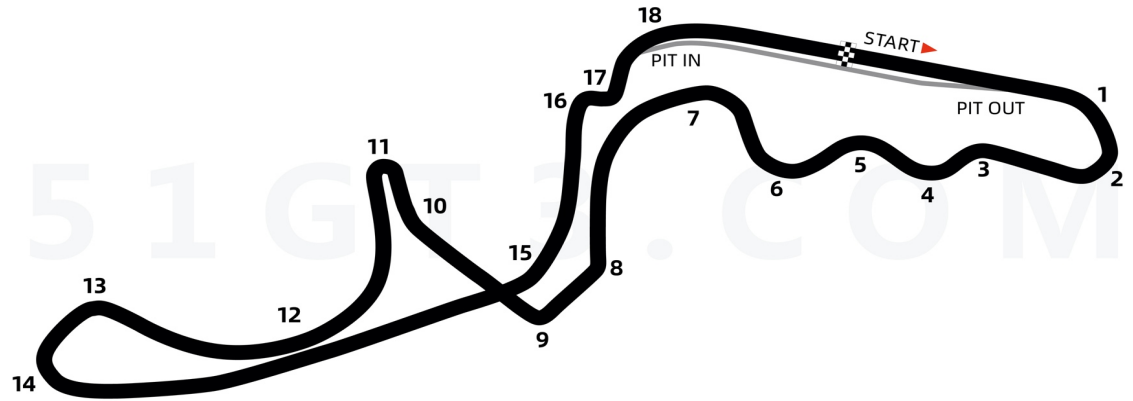

# 51GT3.COM进阶训练版赛道图-日本铃鹿赛车场

车手姓名: \_\_\_\_\_ 活动名称: \_\_\_\_\_

日期&时间: \_\_\_\_\_ 最快圈速: \_\_\_\_\_

Lap No.01	_____	Lap No.08	_____
Lap No.02	_____	Lap No.09	_____
Lap No.03	_____	Lap No.10	_____
Lap No.04	_____	Lap No.11	_____
Lap No.05	_____	Lap No.12	_____
Lap No.06	_____	Lap No.13	_____
Lap No.07	_____	Lap No.14	_____

	T1	T2	T3	T4	T5	T6	T7	T8	T9	T10	T11	T12	T13	T14	T15	T16	T17	T18
Gear																		
Brake Point																		

**Notes**

<b>参考1：常用旗语</b>	<b>参考2：本赛道圈速</b>
赛道开放	车型 <span style="float:right">圈速</span>
当前弯道减速不要超车	Porsche 911 GT3 CUP (991.2) 2.04.237
返回维修区	Porsche 911 GT3 CUP (991.2) 2.04.252
本节结束返回维修区	Porsche 911 GT3 CUP (991.2) 2.04.339
完整圈速数据视频在51GT3.COM	