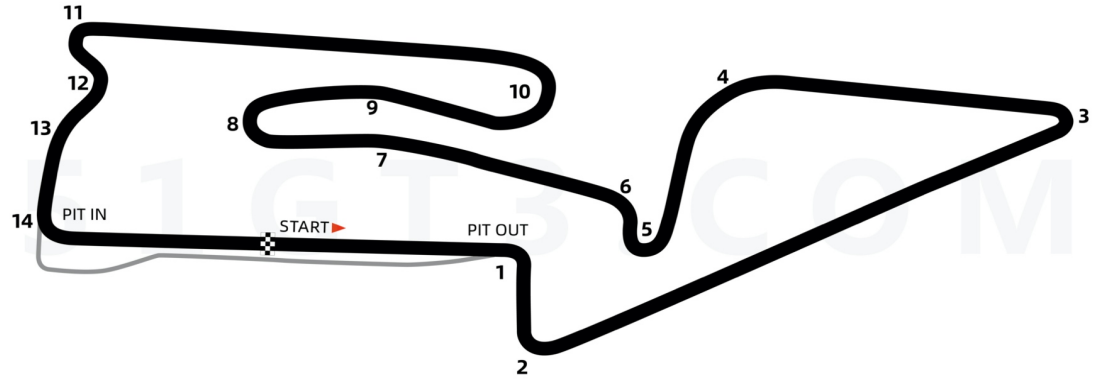

51GT3.COM进阶训练版赛道图-株洲国际赛车场

车手姓名: _____ 活动名称: _____

日期&时间: _____ 最快圈速: _____

Lap No.01	_____	Lap No.08	_____
Lap No.02	_____	Lap No.09	_____
Lap No.03	_____	Lap No.10	_____
Lap No.04	_____	Lap No.11	_____
Lap No.05	_____	Lap No.12	_____
Lap No.06	_____	Lap No.13	_____
Lap No.07	_____	Lap No.14	_____

	T1	T2	T3	T4	T5	T6	T7	T8	T9	T10	T11	T12	T13	T14
Gear														
Brake Point														

Notes

参考1：常用旗语		参考2：本赛道圈速	
■	赛道开放	车型	圈速
■	当前弯道减速不要超车	BMW M235 Racing	1.51.52
■	返回维修区	F3	1.37.07
■	本节结束返回维修区	雷诺 CLIO CUP	1.56.66
		完整圈速数据视频在51GT3.COM	