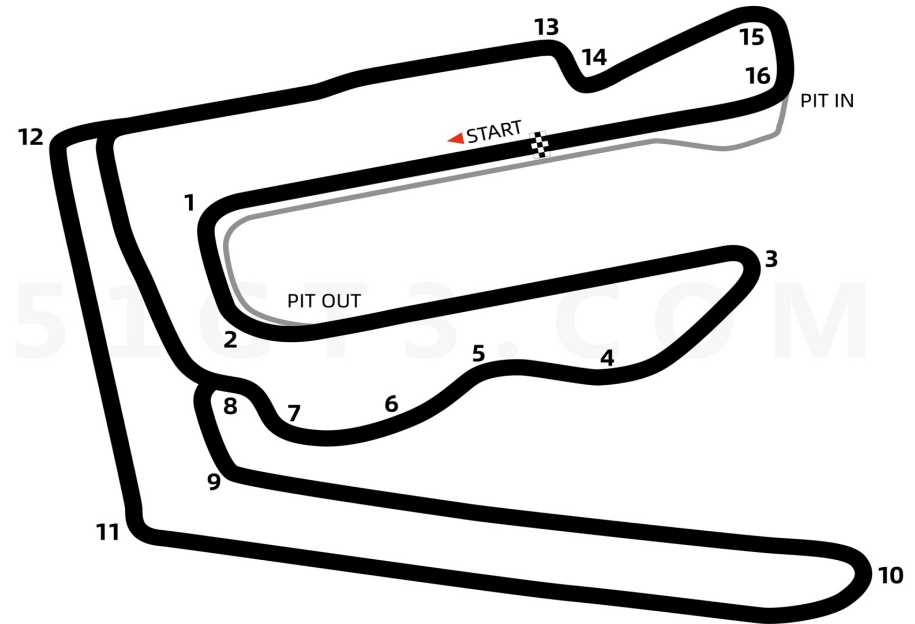

51GT3.COM进阶训练版赛道图-天津V1国际赛车场

车手姓名: _____ 活动名称: _____

日期&时间: _____ 最快圈速: _____

Lap No.01	_____	Lap No.08	_____
Lap No.02	_____	Lap No.09	_____
Lap No.03	_____	Lap No.10	_____
Lap No.04	_____	Lap No.11	_____
Lap No.05	_____	Lap No.12	_____
Lap No.06	_____	Lap No.13	_____
Lap No.07	_____	Lap No.14	_____

	T1	T2	T3	T4	T5	T6	T7	T8	T9	T10	T11	T12	T13	T14	T15	T16
Gear																
Brake Point																

Notes

参考1：常用旗语		参考2：本赛道圈速	
	赛道开放	车型	圈速
	当前弯道减速不要超车	Mercedes AMG GT3	1.37.448
	返回维修区	BMW M6 GT3	1.37.940
	本节结束返回维修区	MacLaren 570s GT4	1.44.085