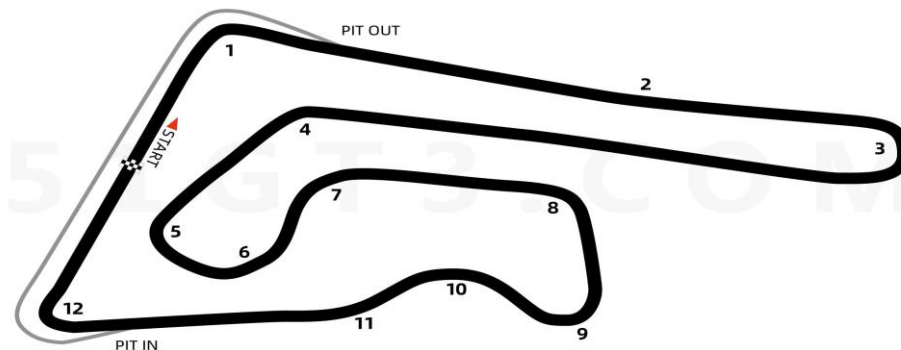

# 51GT3.COM进阶训练版赛道图-泰国武里南国际赛车场

车手姓名: \_\_\_\_\_

活动名称: \_\_\_\_\_

日期&时间: \_\_\_\_\_

最快圈速: \_\_\_\_\_

Lap No.01 \_\_\_\_\_

Lap No.08 \_\_\_\_\_

Lap No.02 \_\_\_\_\_

Lap No.09 \_\_\_\_\_

Lap No.03 \_\_\_\_\_

Lap No.10 \_\_\_\_\_

Lap No.04 \_\_\_\_\_

Lap No.11 \_\_\_\_\_

Lap No.05 \_\_\_\_\_

Lap No.12 \_\_\_\_\_

Lap No.06 \_\_\_\_\_

Lap No.13 \_\_\_\_\_

Lap No.07 \_\_\_\_\_

Lap No.14 \_\_\_\_\_

	T1	T2	T3	T4	T5	T6	T7	T8	T9	T10	T11	T12
Gear												
Brake Point												

**Notes**

<b>参考1: 常用旗语</b>		<b>参考2: 本赛道圈速</b>	
<span style="color: green;">■</span>	赛道开放	车型	圈速
<span style="color: yellow;">■</span>	当前弯道减速不要超车	Mercedes AMG GT3	1.32.731
<span style="color: red;">■</span>	返回维修区	Mercedes AMG GT3	1.33.468
<span style="color: black;">■</span>	本节结束返回维修区	Porsche 911 GT3 R	1.33.492