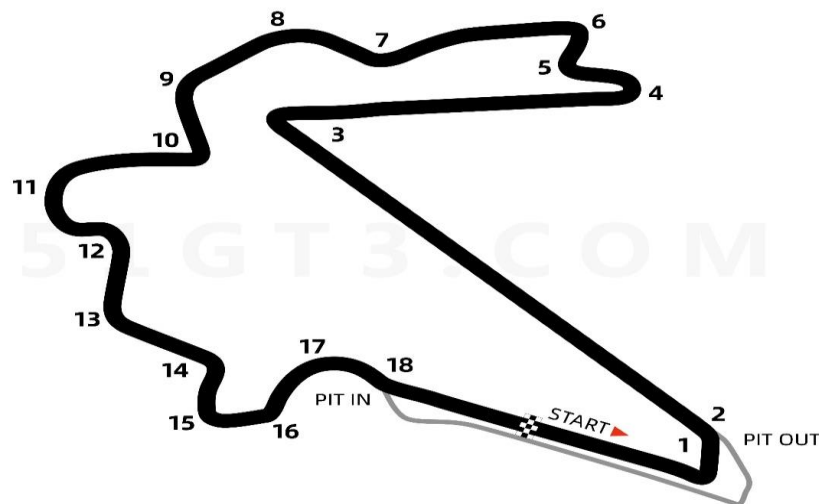

51GT3.COM进阶训练版赛道图-韩国国际赛车场

车手姓名: _____ 活动名称: _____

日期&时间: _____ 最快圈速: _____

Lap No.01	_____	Lap No.08	_____
Lap No.02	_____	Lap No.09	_____
Lap No.03	_____	Lap No.10	_____
Lap No.04	_____	Lap No.11	_____
Lap No.05	_____	Lap No.12	_____
Lap No.06	_____	Lap No.13	_____
Lap No.07	_____	Lap No.14	_____

	T1	T2	T3	T4	T5	T6	T7	T8	T9	T10	T11	T12	T13	T14	T15	T16	T17	T18
Gear																		
Brake Point																		

Notes

参考1: 常用旗语		参考2: 本赛道圈速	
	赛道开放	车型	圈速
	当前弯道减速不要超车	Mercedes AMG GT3	2.07.442
	返回维修区	Mercedes AMG GT3	2.07.729
	本节结束返回维修区	Porsche 911 GT3 R	2.07.868
		完整圈速数据视频在51GT3.COM	